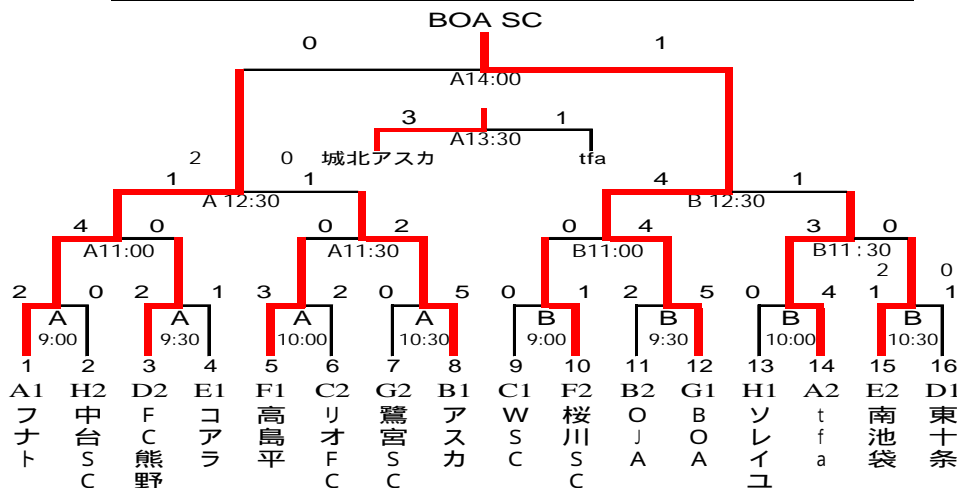

2010年第20回全日本少年フットサル・東京都第6ブロック大会

2010/5/16 全日程終了

< 日程・会場 >

10年5月15日(土)、16日(日) 北区浮間子どもスポーツ広場(人工芝、スパイク禁止)

< 試合方法 >

参加32チームを8組に分け予選リーグ各3試合とし、各組2位迄で決勝トーナメントを行う。

5/15 < 予選リーグ・試合時間表 > 試合時間:6分 - (1分) - 6分

		*Aコート				*Bコート			
1	9:00	フナト	4-1	シルバー	谷戸	0-6	tfa		
2	9:15	アスカ	10-0	プレイファン	赤羽	1-1	OJA		
3	9:30	フナト	7-0	谷戸	シルバー	0-6	tfa		
4	9:45	アスカ	6-0	赤羽	プレイファン	0-2	OJA		
5	10:00	フナト	1-0	tfa	シルバー	2-0	谷戸		
6	10:15	アスカ	2-0	OJA	プレイファン	1-5	赤羽		
7	10:30	ASJ	0-1	レグルス	ブリッジョ	0-1	リオ		
8	10:45	シャークス	1-3	熊野	SC360	0-5	東十条		
9	11:00	ASJ	0-3	ブリッジョ	レグルス	3-2	リオ		
10	11:15	シャークス	3-0	SC360	熊野	2-3	東十条		
11	11:30	ASJ	0-7	リオ	レグルス	0-0	ブリッジョ		
12	11:45	シャークス	0-2	東十条	熊野	10-0	SC360		
13	12:00	コアラ	3-0	上鷲宮	南池袋	1-0	第一		
14	12:15	高島平	1-1	桜川	下赤塚	2-1	グラスルーツ		
15	12:30	コアラ	5-0	南池袋	上鷲宮	0-4	第一		
16	12:45	高島平	8-1	下赤塚	桜川	1-0	グラスルーツ		
17	13:00	コアラ	4-0	第一	上鷲宮	0-1	南池袋		
18	13:15	高島平	3-0	グラスルーツ	桜川	1-1	下赤塚		
19	13:30	リトル	1-6	BOA	ビートル11	1-1	鷲宮		
20	13:45	BLUE Eggs	0-6	ソレイユ	中台	3-1	わかみや		
21	14:00	リトル	3-1	ビートル11	BOA	5-0	鷲宮		
22	14:15	BLUE Eggs	2-2	中台	ソレイユ	3-0	わかみや		
23	14:30	リトル	0-1	鷲宮	BOA	0-0	ビートル11		
24	14:45	BLUE Eggs	5-1	わかみや	ソレイユ	1-1	中台		

< 決勝トーナメント >

5/16 10分-(5分)-10分 (同点の場合、延長はなし/3人ずつのPK方式で決める)

5/15 < 予選リーグ・組合せ表 >

(勝ち3点/分け1点)

A組	フナト	シルバー	谷戸	tfa	勝点	得点	失点	得失差	順位
フナトアミーゴ		4-1	7-0	1-0	9	12	1	11	1
シルバーFOX	1-4		2-0	0-6	3	3	10	-7	3
谷戸フレンズ	0-7	0-2		0-6	0	0	15	-15	4
tfa	0-1	6-0	6-0		6	12	1	11	2

B組	アスカ	プレイファン	赤羽	OJA	勝点	得点	失点	得失差	順位
城北アスカ		10-0	6-0	2-0	9	18	0	18	1
プレイファン	0-10		1-5	0-2	0	1	17	-16	4
FC赤羽	0-6	5-1		1-1	4	6	8	-2	3
OJA	0-2	2-0	1-1		4	3	3	0	2

C組	ASJ	レグルス	ブリッジョ	リオ	勝点	得点	失点	得失差	順位
ASJ SC		0-1	0-3	0-7	0	0	11	-11	4
WSCレグルス	1-0		0-0	3-2	7	4	2	2	1
FCブリッジョ	3-0	0-0		0-1	4	3	1	2	3
リオFC	7-0	2-3	1-0		6	10	3	7	2

H組	BLUE	ソレイユ	中台	わかみや	勝点	得点	失点	得失差	順位
BLUE EAGLES		0-6	2-2	5-1	4	7	9	-2	3
ソレイユSC	6-0		1-1	3-0	7	10	1	9	1
中台SC	2-2	1-1		3-1	5	6	4	2	2
わかみやSS	1-5	0-3	1-3		0	2	11	-9	4

リーグ戦各組の順位 勝点・得失点差・総得点・直接対戦成績・抽選の順で決める
各組2位までが翌日の決勝トーナメントに進出