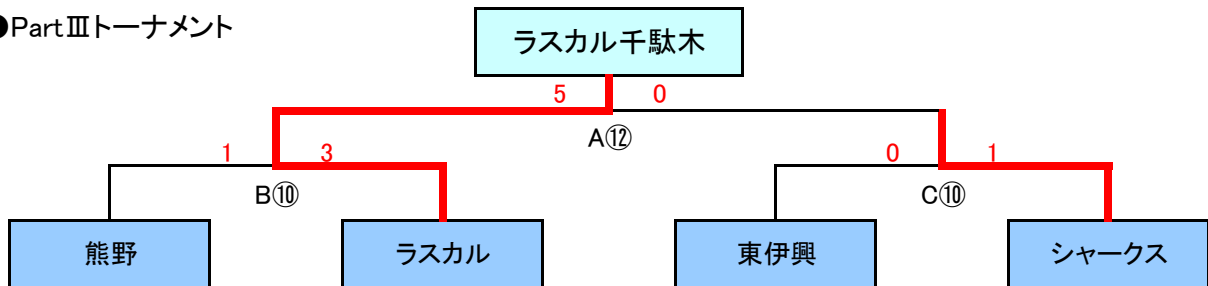

●PartⅢトーナメント