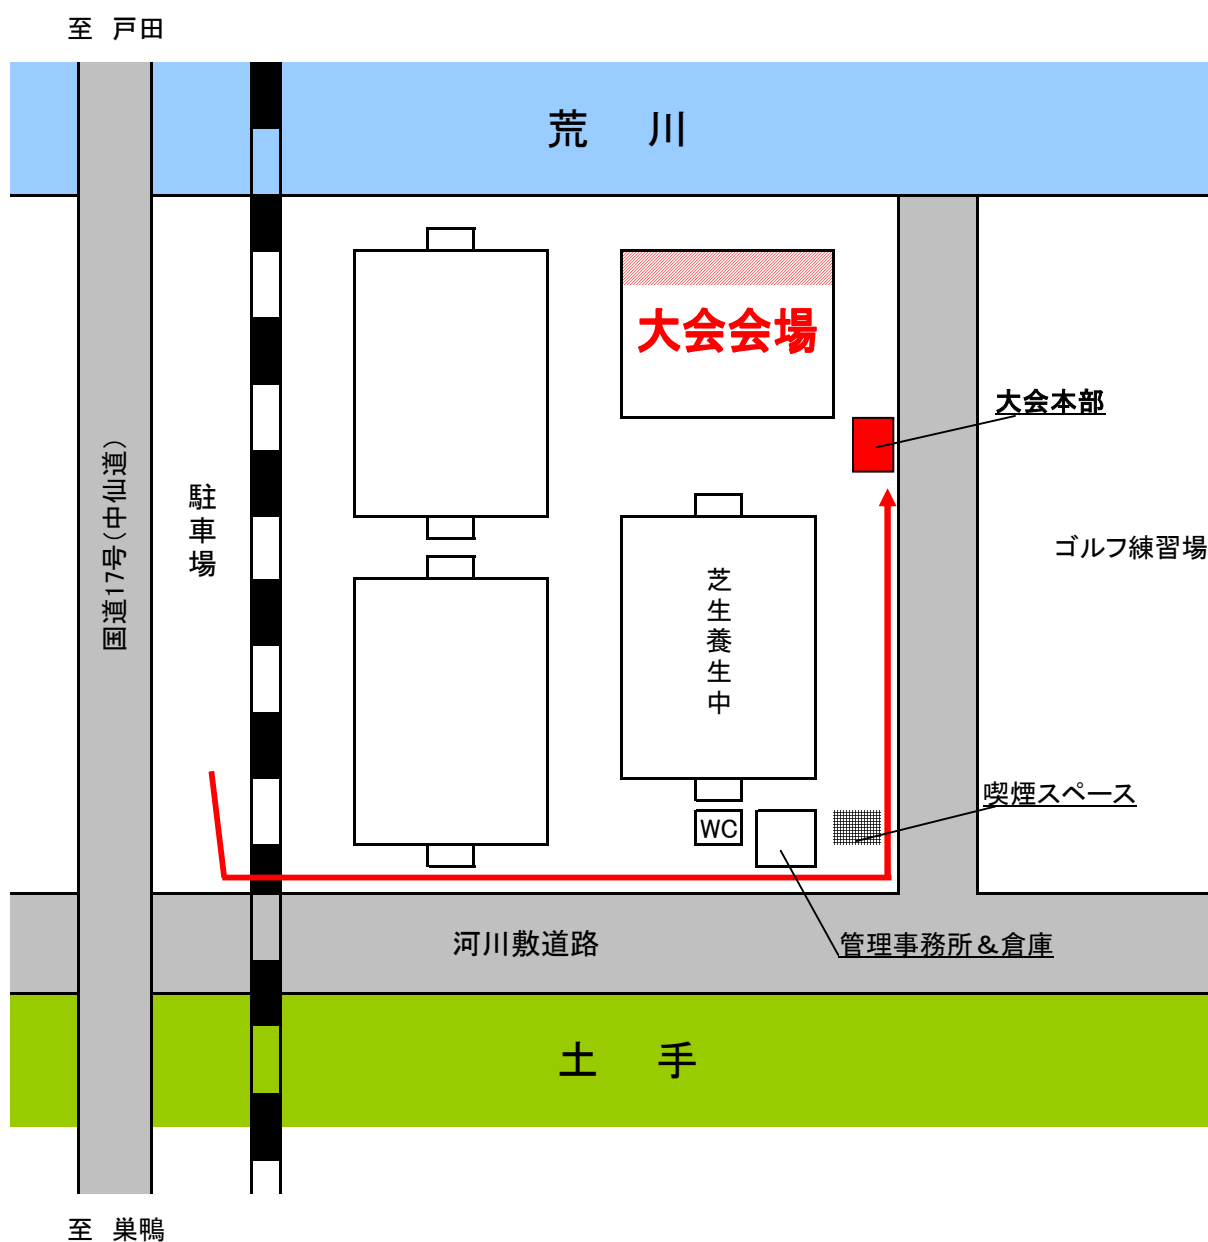

# 組み合わせ及びタイムテーブル

●PartⅣトーナメント

●PartⅢトーナメント

●PartⅡトーナメント

●PartⅠトーナメント

	試合時間	Aコート	審	Bコート	審	Cコート	審
⑨	11:30-11:40			LARGO - リトル	本部	ゴールデン - 中北	本部
⑩	11:45-11:55			熊野 - ラスカル	⑨負	東伊興 - 向原	⑨負
⑪	12:00-12:10	LARGO - ゴールデン	⑩勝	西新井 - 小菅	⑩負	BLUE - ドリームス	⑩負
⑫	12:15-12:25	ラスカル - 向原	⑪勝	FC85 - アスカ	⑪負	風の子 - 桜川	⑪負
⑬	12:30-12:40	西新井 - ドリームス	⑫勝				
⑭	12:45-12:55	FC85 - 風の子	本部	アスカ - 桜川	本部		

## 会場案内図

### 【会場使用上のルール】

- ・ 上記配置図の  導線にて会場にご入場ください。
- ・ 土手斜面は危険ですので遊ばないようにお願い致します。
- ・ 喫煙は所定のスペースにてお願い致します。
- ・ 河川敷道路はマラソン・自転車の往来が頻繁にあります。サッカー場敷地内を歩行してください。
- ・ 芝生養生の為、一部利用できない立ち入り禁止エリアがありますのでご注意ください。
- ・ 周辺道路・河川敷地内の駐車はご遠慮ください。
- ・ 荷物等は各自責任を持って管理してください。
- ・ ゴミは各自責任を持って処分してください。