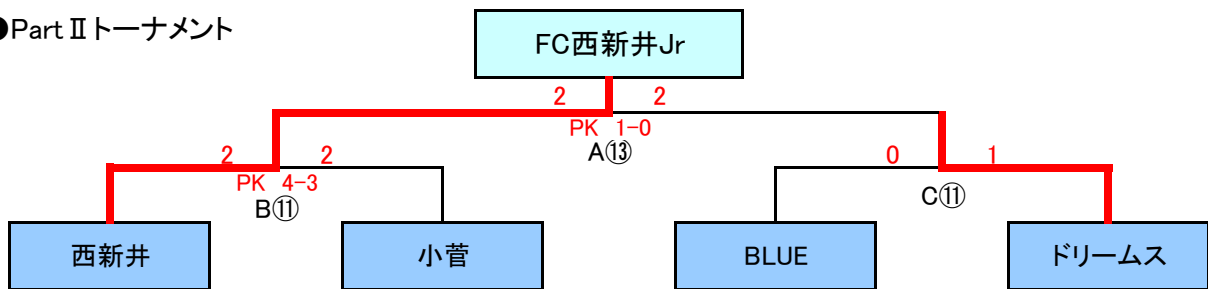

	試合時間	Aコート	審	Bコート	審	Cコート	審
①	9:00-9:10	ラルゴ - 熊野	B3	西新井 - 85	D3	風の子 - ブルー	D4
②	9:15-9:25	東伊興 - ゴールデン	A1	小菅 - リトル	A2	アスカ - ラスカル	B1
③	9:30-9:40	ドリームス - シャークス	B2	中北 - 桜川	C1	ラルゴ - 85	C2
④	9:45-9:55	西新井 - 熊野	D1	風の子 - ゴールデン	D2	東伊興 - ブルー	A3
⑤	10:00-10:10	小菅 - ラスカル	A4	アスカ - リトル	B3	ドリームス - 桜川	B4
⑥	10:15-10:25	中北 - シャークス	C3	ラルゴ - 西新井	C4	85 - 熊野	D3
⑦	10:30-10:40	風の子 - 東伊興	D4	ゴールデン - ブルー	A1	小菅 - アスカ	A2
⑧	10:45-10:55	ラスカル - リトル	B1	ドリームス - 中北	B2	桜川 - シャークス	C1

# 組み合わせ及びタイムテーブル

●PartⅣトーナメント

●PartⅢトーナメント

●PartⅡトーナメント

●PartⅠトーナメント

	試合時間	Aコート	審	Bコート	審	Cコート	審
⑨	11:30-11:40			LARGO - リトル	本部	ゴールデン - 中北	本部
⑩	11:45-11:55			熊野 - ラスカル	⑨負	東伊興 - 向原	⑨負
⑪	12:00-12:10	LARGO - ゴールデン	⑩勝	西新井 - 小菅	⑩負	BLUE - ドリームス	⑩負
⑫	12:15-12:25	ラスカル - 向原	⑪勝	FC85 - アスカ	⑪負	風の子 - 桜川	⑪負
⑬	12:30-12:40	西新井 - ドリームス	⑫勝				
⑭	12:45-12:55	FC85 - 風の子	本部	アスカ - 桜川	本部		

## 会場案内図