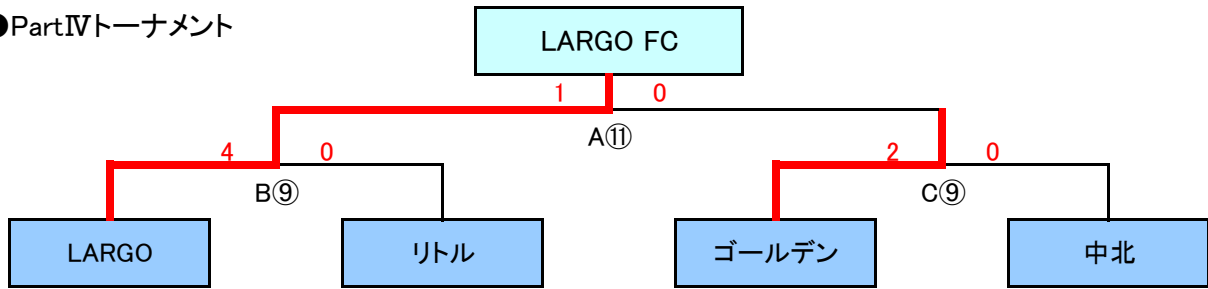

組み合わせ及びタイムテーブル

●PartⅣトーナメント