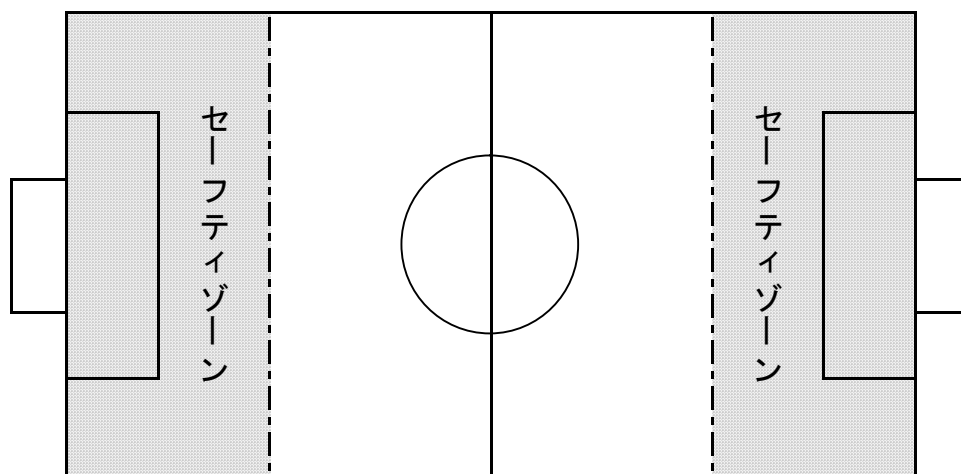

## サンタCUP競技規則 ローカルルール

※ ゲーム終了後は速やかにベンチを空けること。ベンチ挨拶は行わない。  
次戦のチームはコート横で待機し、試合に備えること。

- ◆ ピッチサイズは15m × 30mとする
- ◆ 競技人数はGKを含み8人制とする
- ◆ ボールは3号球軽量ボールとし、本部にて用意する
- ◆ 試合時間は予選リーグ・決勝トーナメント共、10分1本とする
- ◆ オフサイドなし
- ◆ ゴールラインを越えたときの再開方法はゴールキックまたはコーナーキックとする
- ◆ タッチラインを越えたときの再開方法はキックインとする  
その場合、守備側競技者はタッチラインより2～3m離れること
- ◆ ゴールキックを行う場合、攻撃側競技者はセーフティゾーンからでること
- ◆ 選手の交代は自由な交代を認め、審判への申告は不要(リエントリー可)
- ◆ リーグ戦の勝敗方法は勝点、得失点、総得点、直接対決結果、くじ引きの順とする  
勝点の採点は、勝・・・3、分・・・1、負・・・0とする
- ◆ トーナメント戦において時間内決着がつかない場合は1対1のPK戦にて勝敗を決める  
サドンデス方式(延長戦は行わない)