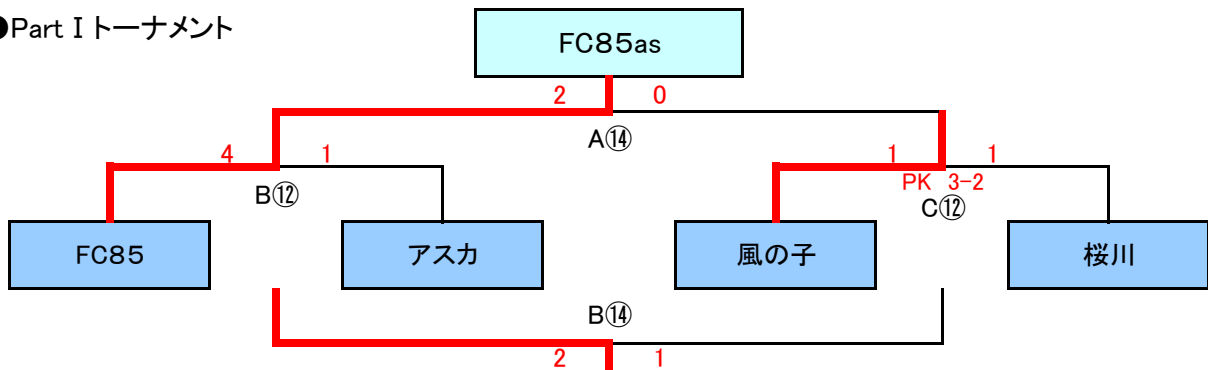

	試合時間	Aコート	審	Bコート	審	Cコート	審
①	9:00-9:10	ラルゴ - 熊野	B3	西新井 - 85	D3	風の子 - ブルー	D4
②	9:15-9:25	東伊興 - ゴールデン	A1	小菅 - リトル	A2	アスカ - ラスカル	B1
③	9:30-9:40	ドリームス - シャークス	B2	中北 - 桜川	C1	ラルゴ - 85	C2
④	9:45-9:55	西新井 - 熊野	D1	風の子 - ゴールデン	D2	東伊興 - ブルー	A3
⑤	10:00-10:10	小菅 - ラスカル	A4	アスカ - リトル	B3	ドリームス - 桜川	B4
⑥	10:15-10:25	中北 - シャークス	C3	ラルゴ - 西新井	C4	85 - 熊野	D3
⑦	10:30-10:40	風の子 - 東伊興	D4	ゴールデン - ブルー	A1	小菅 - アスカ	A2
⑧	10:45-10:55	ラスカル - リトル	B1	ドリームス - 中北	B2	桜川 - シャークス	C1

# 組み合わせ及びタイムテーブル

●PartⅣトーナメント

●PartⅢトーナメント

●PartⅡトーナメント

●PartⅠトーナメント

	試合時間	Aコート	審	Bコート	審	Cコート	審
⑨	11:30-11:40			LARGO - リトル	本部	ゴールデン - 中北	本部
⑩	11:45-11:55			熊野 - ラスカル	⑨負	東伊興 - 向原	⑨負
⑪	12:00-12:10	LARGO - ゴールデン	⑩勝	西新井 - 小菅	⑩負	BLUE - ドリームス	⑩負
⑫	12:15-12:25	ラスカル - 向原	⑪勝	FC85 - アスカ	⑪負	風の子 - 桜川	⑪負
⑬	12:30-12:40	西新井 - ドリームス	⑫勝				
⑭	12:45-12:55	FC85 - 風の子	本部	アスカ - 桜川	本部		

## 会場案内図