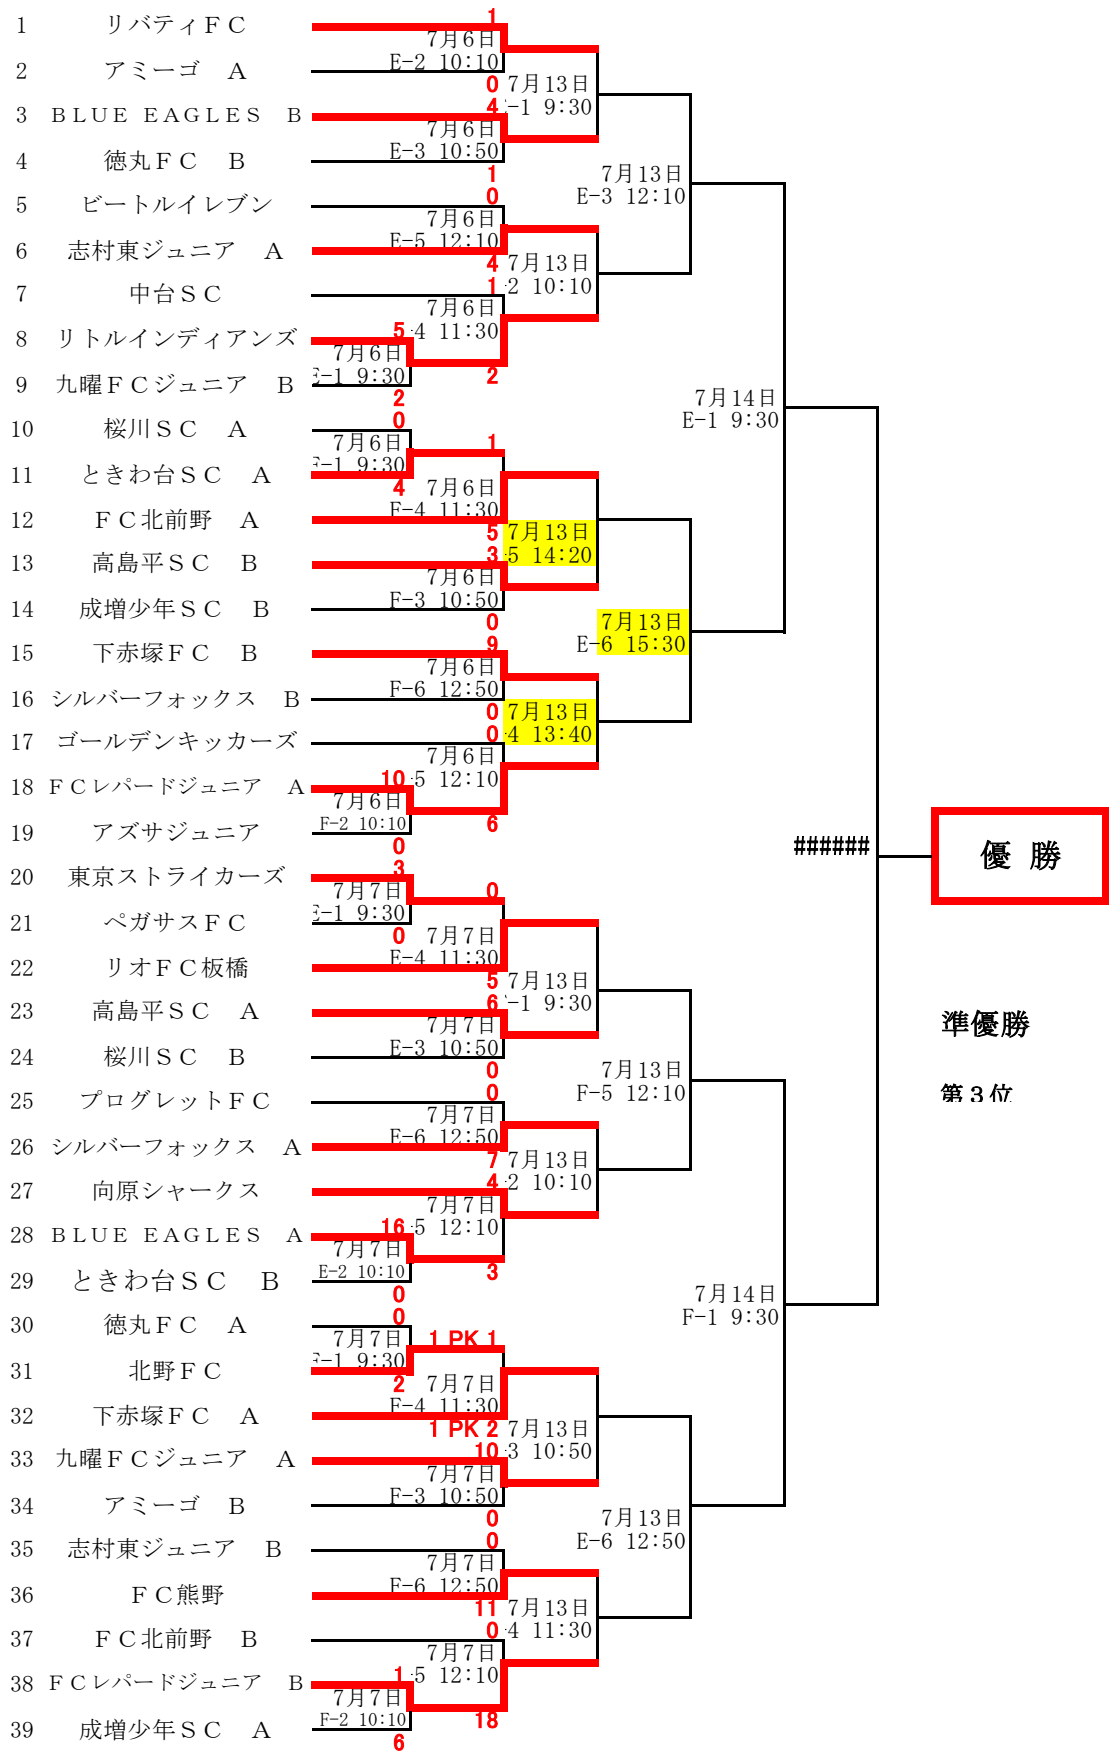

第36回 低学年の部39