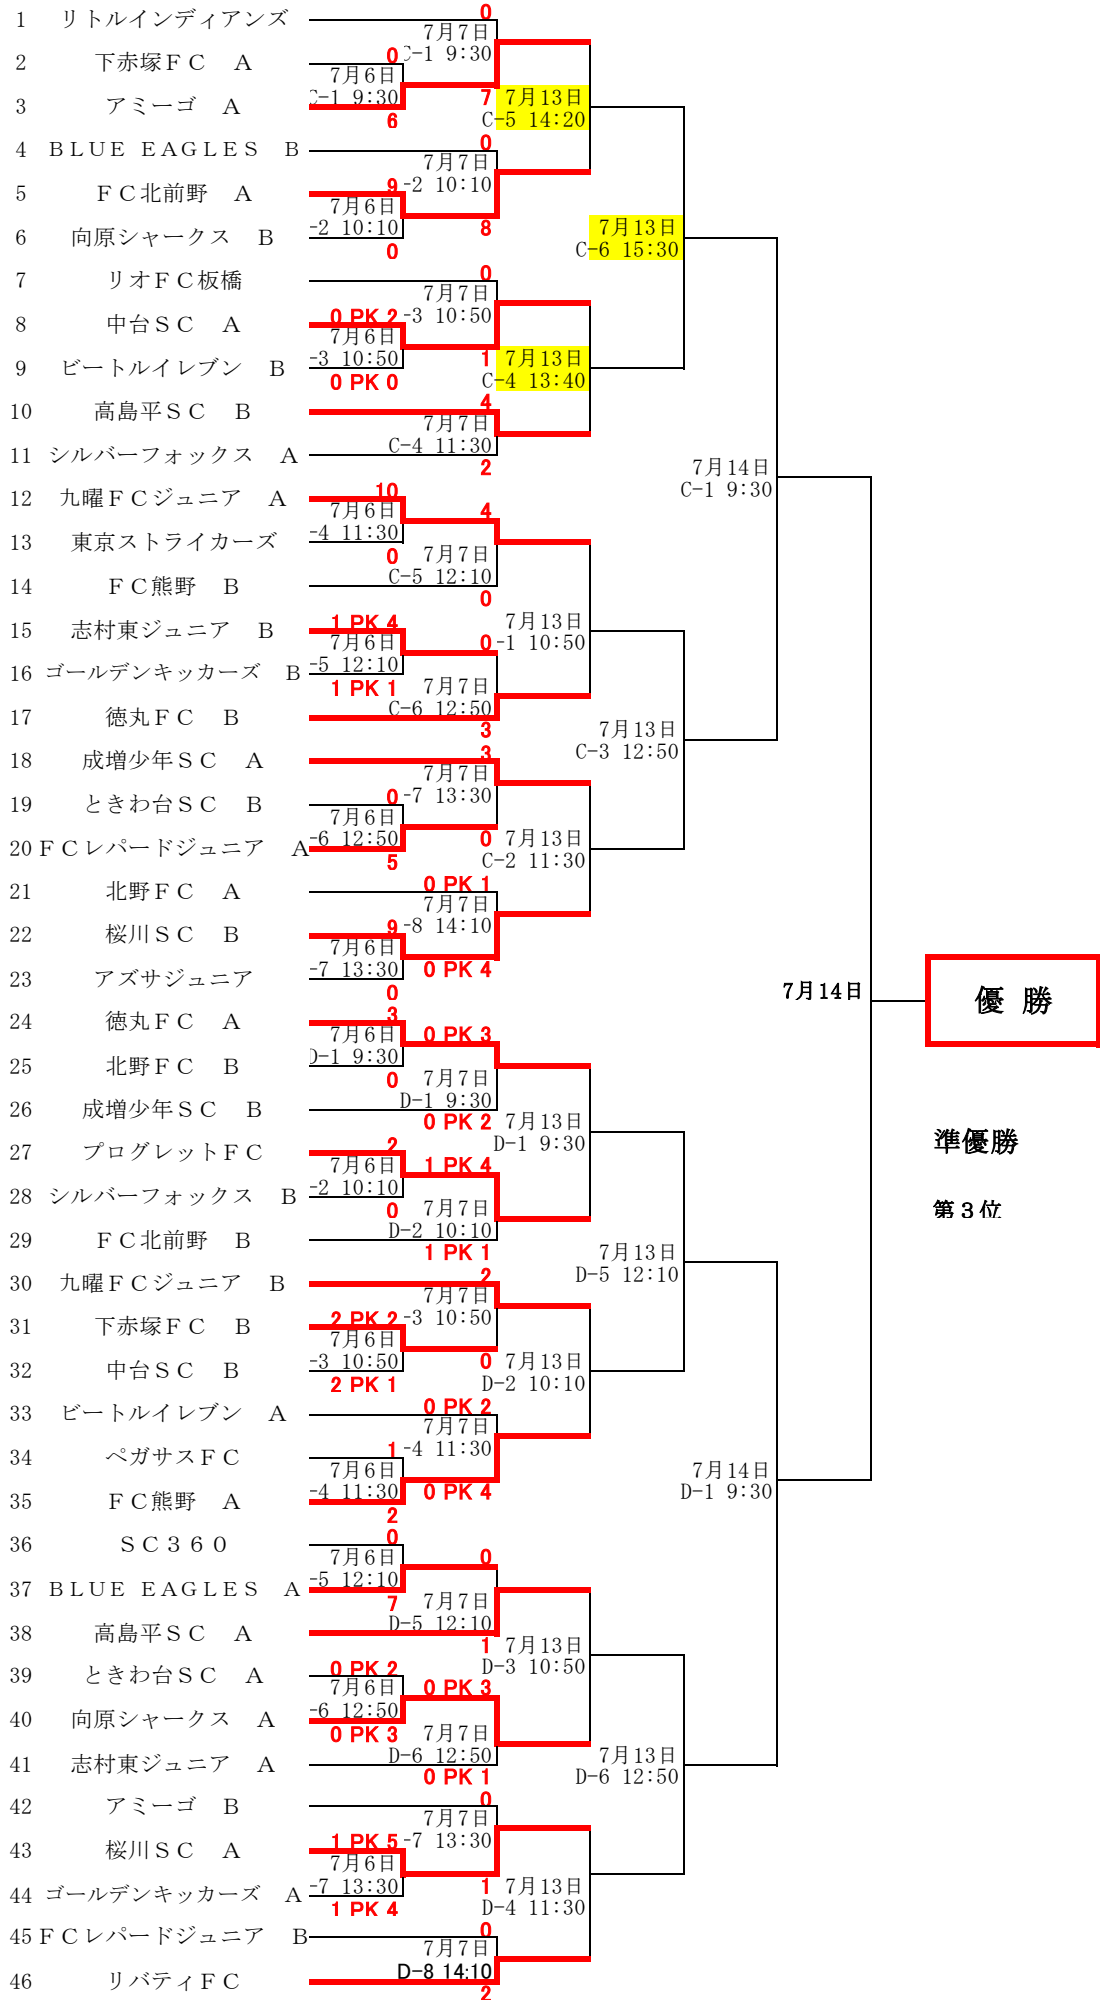

# 第36回 高学年の部43

36=選手宣誓

# 第36回 中学年の部46