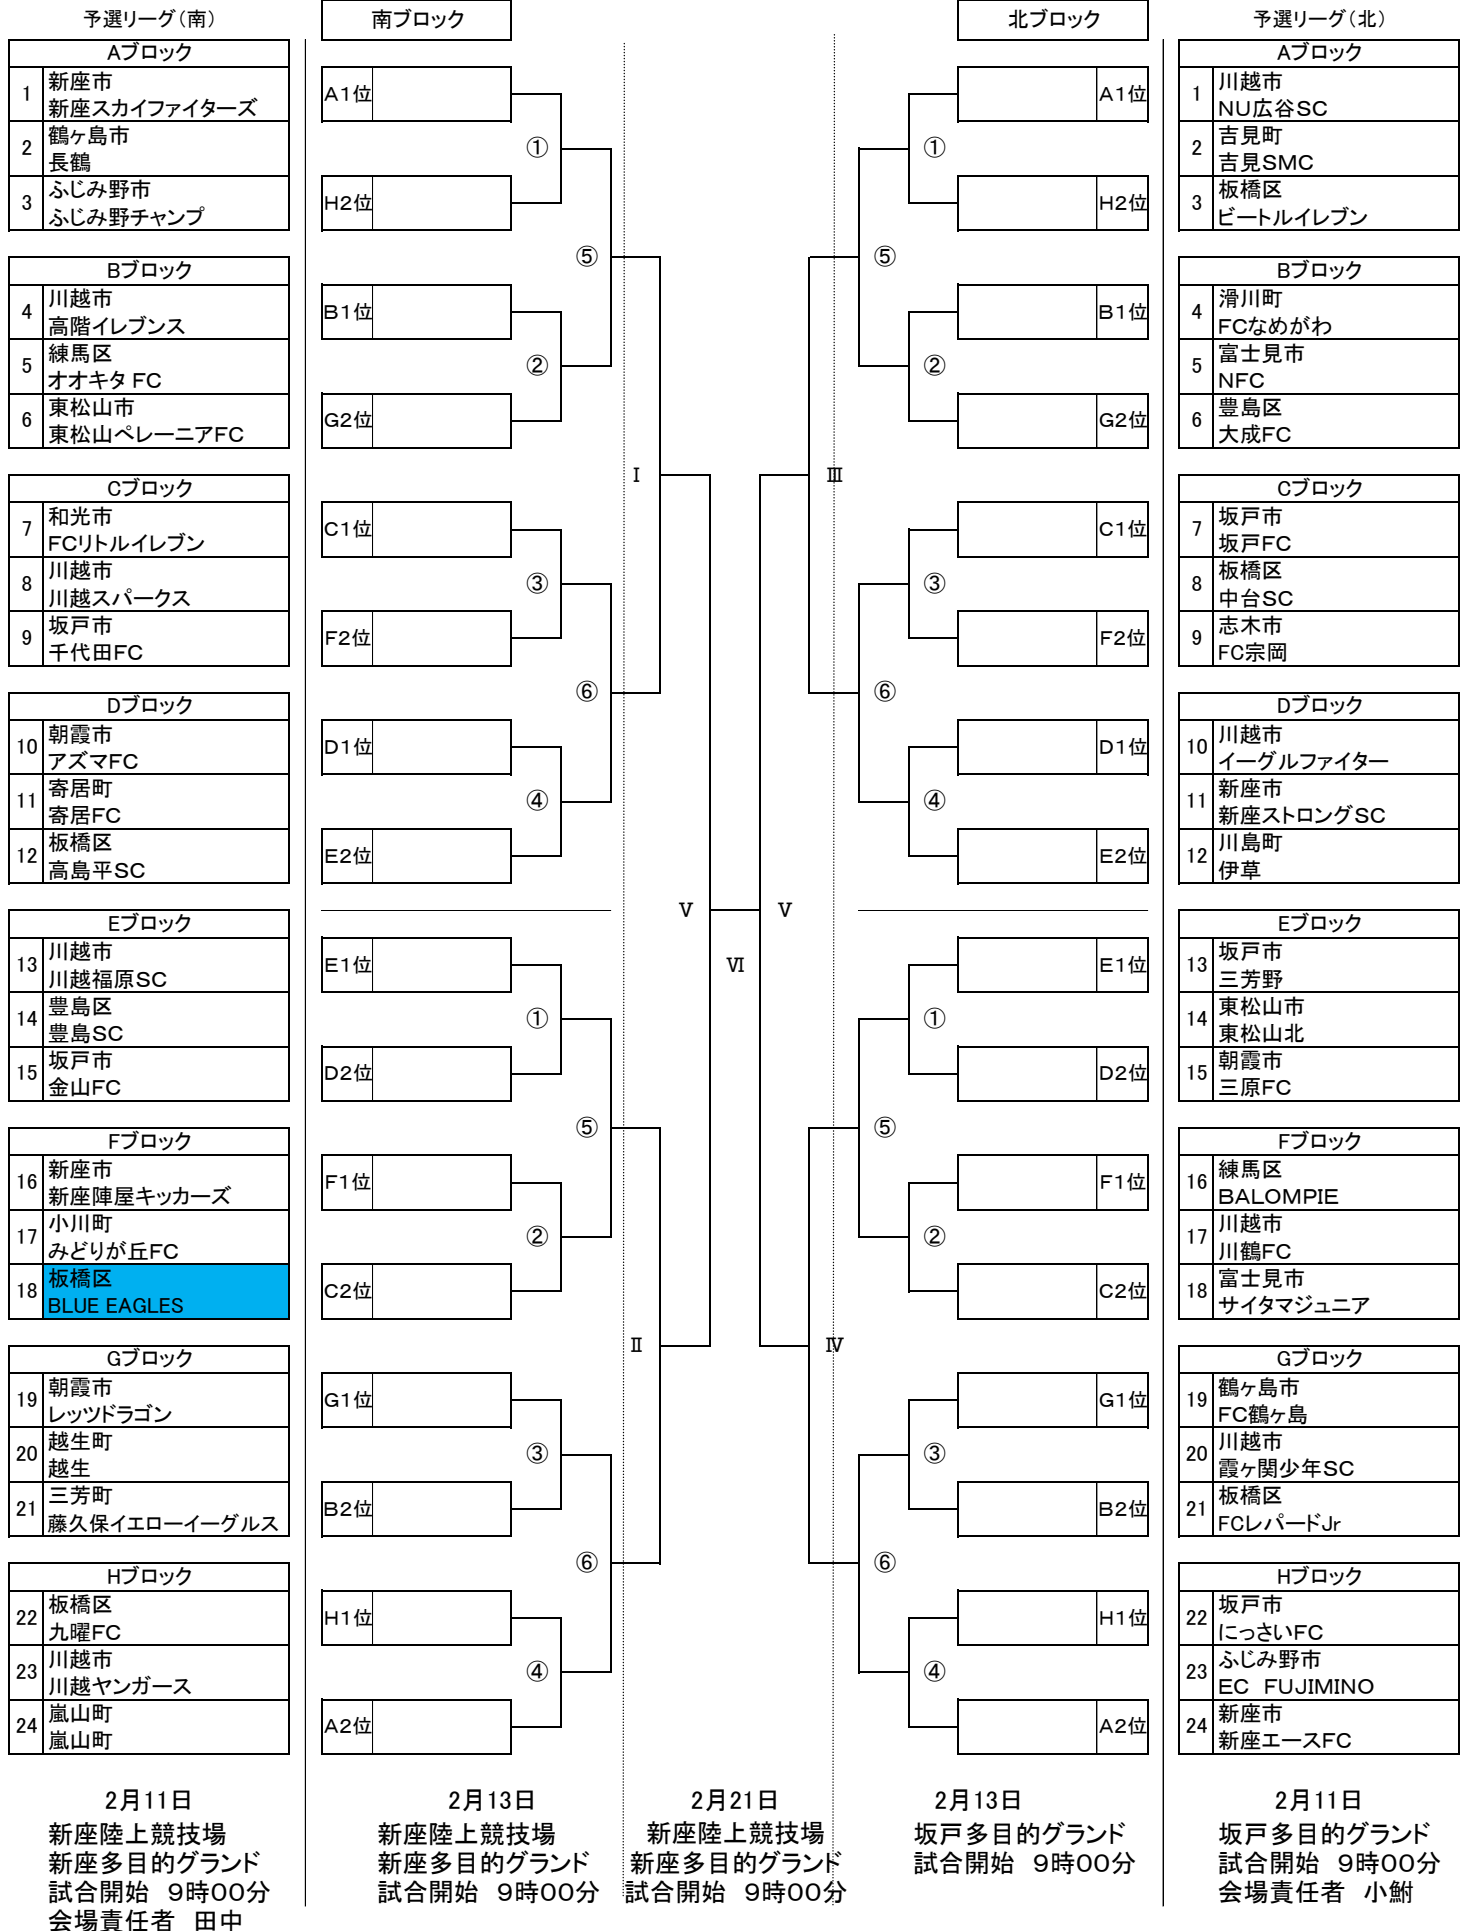

# 第8回東武鉄道杯東上線沿線少年サッカー大会組み合わせ

予選リーグ組合せ(南ブロック)

2月11日

コート	時間	組み合わせ	主審	副審
新座陸上競技場 (A)	① 9:00	新座スカイファイターズ A1 — A2 長鶴	高階イレブンス	オオキタ FC 東松山ペレーニアFC
	② 9:50	高階イレブンス B1 — B2 オオキタ FC	新座スカイファイターズ	長鶴 ふじみ野チャンプ
	③ 10:40	新座スカイファイターズ A1 — A3 ふじみ野チャンプ	オオキタ FC	高階イレブンス 東松山ペレーニアFC
	④ 11:30	高階イレブンス B1 — B3 東松山ペレーニアFC	長鶴	新座スカイファイターズ ふじみ野チャンプ
	⑤ 12:20	長鶴 A2 — A3 ふじみ野チャンプ	東松山ペレーニアFC	高階イレブンス オオキタ FC
	⑥ 13:10	オオキタ FC B2 — B3 東松山ペレーニアFC	ふじみ野チャンプ	新座スカイファイターズ 長鶴
新座陸上競技場 (B)	① 9:00	FCリトルイレブン C1 — C2 川越スパークス	アズマFC	寄居FC 高島平SC
	② 9:50	アズマFC D1 — D2 寄居FC	FCリトルイレブン	川越スパークス 千代田FC
	③ 10:40	FCリトルイレブン C1 — C3 千代田FC	寄居FC	アズマFC 高島平SC
	④ 11:30	アズマFC D1 — D3 高島平SC	川越スパークス	FCリトルイレブン 千代田FC
	⑤ 12:20	川越スパークス C2 — C3 千代田FC	高島平SC	アズマFC 寄居FC
	⑥ 13:10	寄居FC D2 — D3 高島平SC	千代田FC	FCリトルイレブン 川越スパークス
新座多目的 G (A)	① 9:00	川越福原SC E1 — E2 豊島SC	新座陣屋キッカーズ	みどりが丘FC BLUE EAGLES
	② 9:50	新座陣屋キッカーズ F1 — F2 みどりが丘FC	川越福原SC	豊島SC 金山FC
	③ 10:40	川越福原SC E1 — E3 金山FC	みどりが丘FC	新座陣屋キッカーズ BLUE EAGLES
	④ 11:30	新座陣屋キッカーズ F1 — F3 BLUE EAGLES	豊島SC	川越福原SC 金山FC
	⑤ 12:20	豊島SC E2 — E3 金山FC	BLUE EAGLES	新座陣屋キッカーズ みどりが丘FC
	⑥ 13:10	みどりが丘FC F2 — F3 BLUE EAGLES	金山FC	川越福原SC 豊島SC
新座多目的 (B)	① 9:00	レッツドラゴン G1 — G2 越生	九曜FC	川越ヤングース 嵐山町
	② 9:50	九曜FC H1 — H2 川越ヤングース	レッツドラゴン	越生 藤久保イエローイーグルス
	③ 10:40	レッツドラゴン G1 — G3 藤久保イエローイーグルス	川越ヤングース	九曜FC 嵐山町
	④ 11:30	九曜FC H1 — H3 嵐山町	越生	レッツドラゴン 藤久保イエローイーグルス
	⑤ 12:20	越生 G2 — G3 藤久保イエローイーグルス	嵐山町	九曜FC 川越ヤングース
	⑥ 13:10	川越ヤングース H2 — H3 嵐山町	藤久保イエローイーグルス	レッツドラゴン 越生

試合時間 :20分-5分-20分