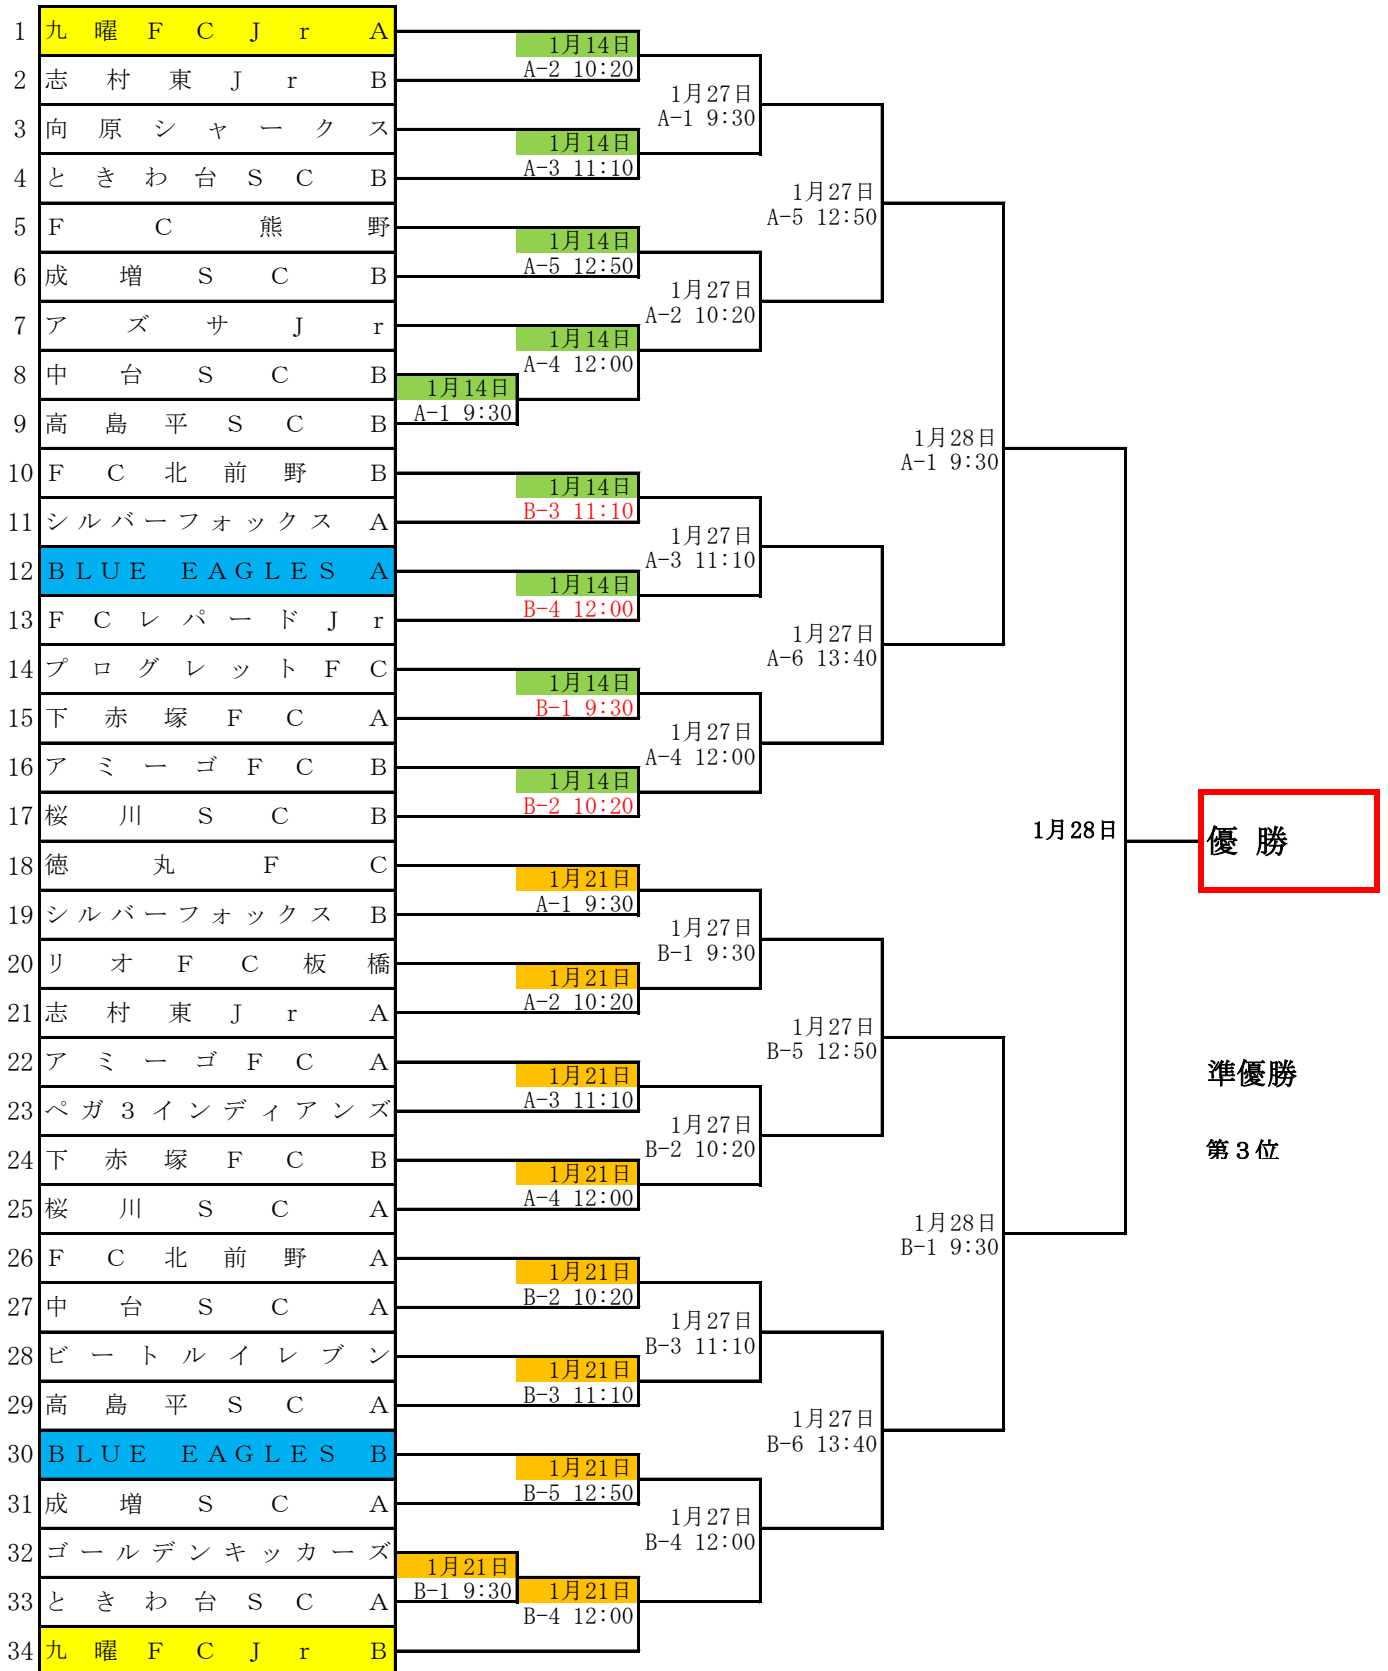

第42回 高学年の部34

第42回 中学年の部44

1	BLUE EAGLES A	1月21日		
2	徳丸 F C B	1月14日	C-1 9:30	
3	シルバーフォックス A	C-2 10:10		1月27日 C-1 9:30
4	桜川 S C A	1月21日		
5	九曜 F C J r B	C-2 10:10		
6	F C 熊野 B	1月21日		1月27日 C-5 12:10
7	向原 シャークス A	1月14日	C-3 10:50	
8	ときわ台 S C A	C-3 10:50		1月27日 C-2 10:10
9	アズサ J r	1月14日		
10	リトルインディアンズ A	C-4 11:30		
11	F C レパード J r A	1月21日	C-4 11:30	
12	中台 S C B	1月21日		1月28日 C-1 9:30
13	ペガサス F C B	C-5 12:10		
14	ペガフェニックスジュニア	1月21日		1月27日 C-3 10:50
15	成増 S C B	1月14日	C-6 12:50	
16	高島平 S C A	C-5 12:10		1月27日 C-6 12:50
17	ゴールデンキッカーズ A	1月21日		
18	北野 F C B	1月14日	C-7 13:30	
19	ビートルイレブン	C-6 12:50		1月27日 C-4 11:30
20	下赤塚 F C	1月21日		
21	F C 北前野 B	1月14日	C-8 14:10	
22	志村東 J r B	C-7 13:30		
23	志村東 J r A	1月21日		
24	F C 熊野 A	1月14日	D-1 9:30	
25	F C 北前野 A	D-2 10:10		1月27日 D-1 9:30
26	北野 F C A	1月21日		
27	リトルインディアンズ B	1月14日	D-2 10:10	
28	徳丸 F C A	D-3 10:50		1月27日 D-5 12:10
29	向原 シャークス B	1月21日		
30	成増 S C A	D-3 10:50		1月27日 D-2 10:10
31	高島平 S C B	1月21日		
32	中台 S C A	1月14日	D-4 11:30	
33	ときわ台 S C B	D-4 11:30		
34	S C 3 6 0	1月21日		1月28日 D-1 9:30
35	シルバーフォックス B	1月14日	D-5 12:10	
36	桜川 S C B	D-5 12:10		1月27日 D-3 10:50
37	リオ F C 板橋	1月21日		
38	ゴールデンキッカーズ B	1月14日	D-6 12:50	
39	九曜 F C J r A	D-6 12:50		1月27日 D-6 12:50
40	BLUE EAGLES B	1月21日		
41	F C レパード J r B	1月14日	D-7 13:30	
42	アミーゴ F C	D-7 13:30		1月27日 D-4 11:30
43	プログレット F C	1月21日		
44	ペガサス F C A	C-8 14:10		

優勝

準優勝

第3位

第42回 低学年の部38

1月14日E-6 (12:50) 低学年女子のエキシビジョンマッチを行います

第42回 女子の部 試合予定

1	板橋フレンド B	1月14日	
2	下赤塚	C-1 9:30	1月14日
3	高島平レティース	1月14日	Aコート 14:20
4	板橋フレンド A	D-1 9:30	