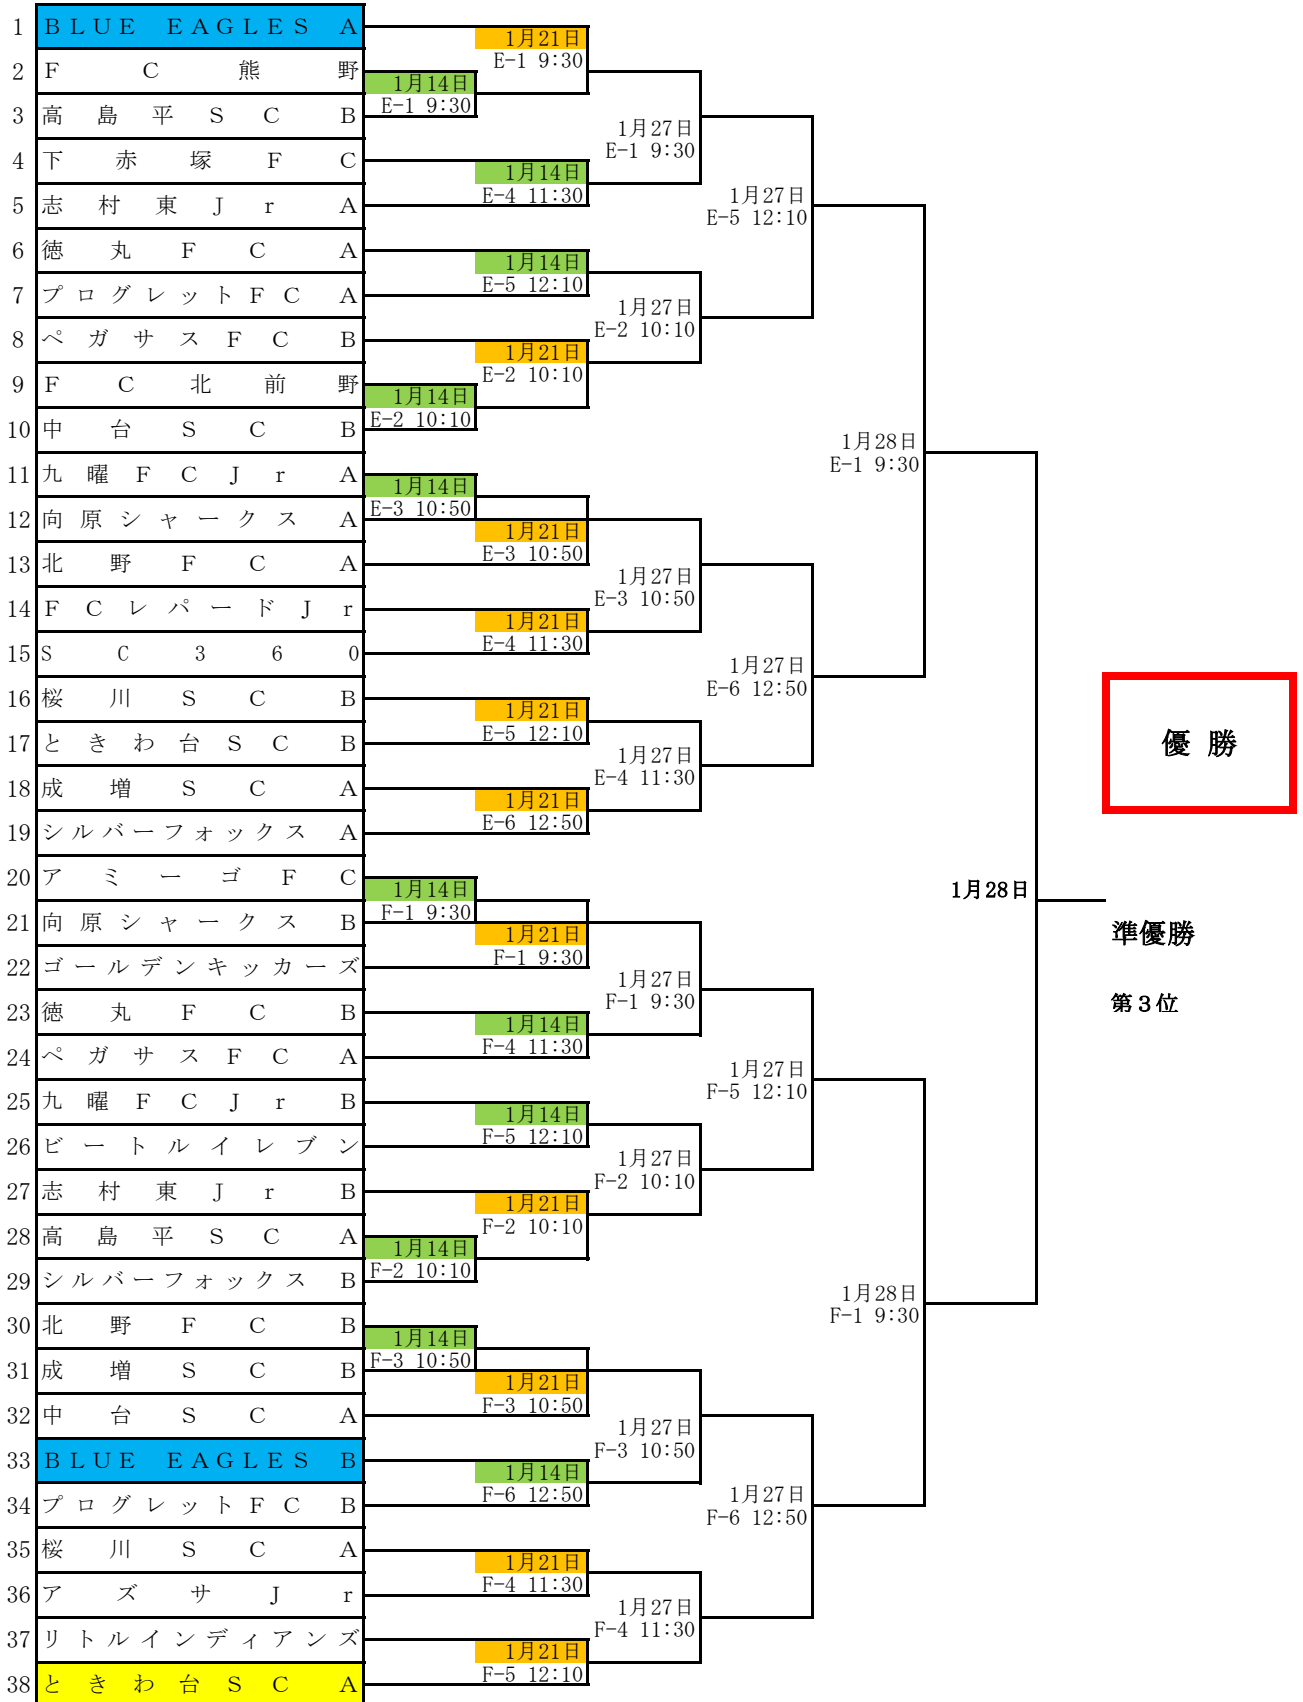

第42回 高学年の部34

第42回 中学年の部44

1	BLUE EAGLES A	1月21日		
2	徳丸 F C B	1月14日	C-1 9:30	
3	シルバーフォックス A	C-2 10:10		1月27日 C-1 9:30
4	桜川 S C A	1月21日		
5	九曜 F C J r B	C-2 10:10		
6	F C 熊野 B	1月21日		1月27日 C-5 12:10
7	向原 シャークス A	1月14日	C-3 10:50	
8	ときわ台 S C A	C-3 10:50		1月27日 C-2 10:10
9	アズサ J r	1月14日		
10	リトルインディアンズ A	C-4 11:30		
11	F C レパード J r A	1月21日	C-4 11:30	
12	中台 S C B	1月21日		1月28日 C-1 9:30
13	ペガサス F C B	C-5 12:10		
14	ペガフェニックスジュニア	1月21日		1月27日 C-3 10:50
15	成増 S C B	1月14日	C-6 12:50	
16	高島平 S C A	C-5 12:10		1月27日 C-6 12:50
17	ゴールデンキッカーズ A	1月21日		
18	北野 F C B	1月14日	C-7 13:30	
19	ビートルイレブン	C-6 12:50		1月27日 C-4 11:30
20	下赤塚 F C	1月21日		
21	F C 北前野 B	1月14日	C-8 14:10	
22	志村東 J r B	C-7 13:30		
23	志村東 J r A	1月21日		
24	F C 熊野 A	1月14日	D-1 9:30	
25	F C 北前野 A	D-2 10:10		1月27日 D-1 9:30
26	北野 F C A	1月21日		
27	リトルインディアンズ B	1月14日	D-2 10:10	
28	徳丸 F C A	D-3 10:50		1月27日 D-5 12:10
29	向原 シャークス B	1月21日		
30	成増 S C A	D-3 10:50		1月27日 D-2 10:10
31	高島平 S C B	1月21日		
32	中台 S C A	1月14日	D-4 11:30	
33	ときわ台 S C B	D-4 11:30		
34	S C 3 6 0	1月21日		1月28日 D-1 9:30
35	シルバーフォックス B	1月14日	D-5 12:10	
36	桜川 S C B	D-5 12:10		1月27日 D-3 10:50
37	リオ F C 板橋	1月21日		
38	ゴールデンキッカーズ B	1月14日	D-6 12:50	
39	九曜 F C J r A	D-6 12:50		1月27日 D-6 12:50
40	BLUE EAGLES B	1月21日		
41	F C レパード J r B	1月14日	D-7 13:30	
42	アミーゴ F C	D-7 13:30		1月27日 D-4 11:30
43	プログレット F C	1月21日		
44	ペガサス F C A	C-8 14:10		

優勝

準優勝

第3位

第42回 低学年の部38

1月14日E-6 (12:50) 低学年女子のエキシビジョンマッチを行います

第42回 女子の部 試合予定

1	板橋フレンド B	1月14日	
2	下赤塚	C-1 9:30	1月14日
3	高島平レティース	1月14日	Aコート 14:20
4	板橋フレンド A	D-1 9:30	